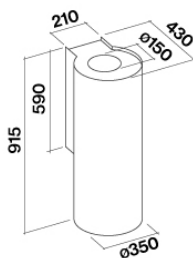

### ТЕХНИЧЕСКИЕ ОСОБЕННОСТИ

Тип установки  
Настенные  
Габаритные размеры  
35 см  
Отделка  
Painted white steel  
Мотор  
800 м³/h  
Тип управления  
Электронное управление  
Количество скоростей  
4  
Освещение  
Led 3x1,2 W - 3200 K  
Фильтр  
Metallic filter "Base" - 235x245  
mm (White)  
Угольный фильтр  
Round charcoal filter Ø170 mm -  
Type 6 (Опция)  
Минимальное расстояние  
Газовая поверхность: 60 см  
Электр. поверхность: 52 см

### УПАКОВКА: ВЕС И ОБЪЕМ

Вес БРУТТО  
20.4 kg  
Вес НЕТТО  
16.4 kg  
Объем  
0.3 м³  
Размер упаковки  
Длина  
995 mm  
Высота  
500 mm  
Ширина  
595 mm

## POLAR WHITE

Версия  
Настенная 35 см - 800/1280  
м3/ч

Коллекция  
White

**EAN** код  
8034122342146