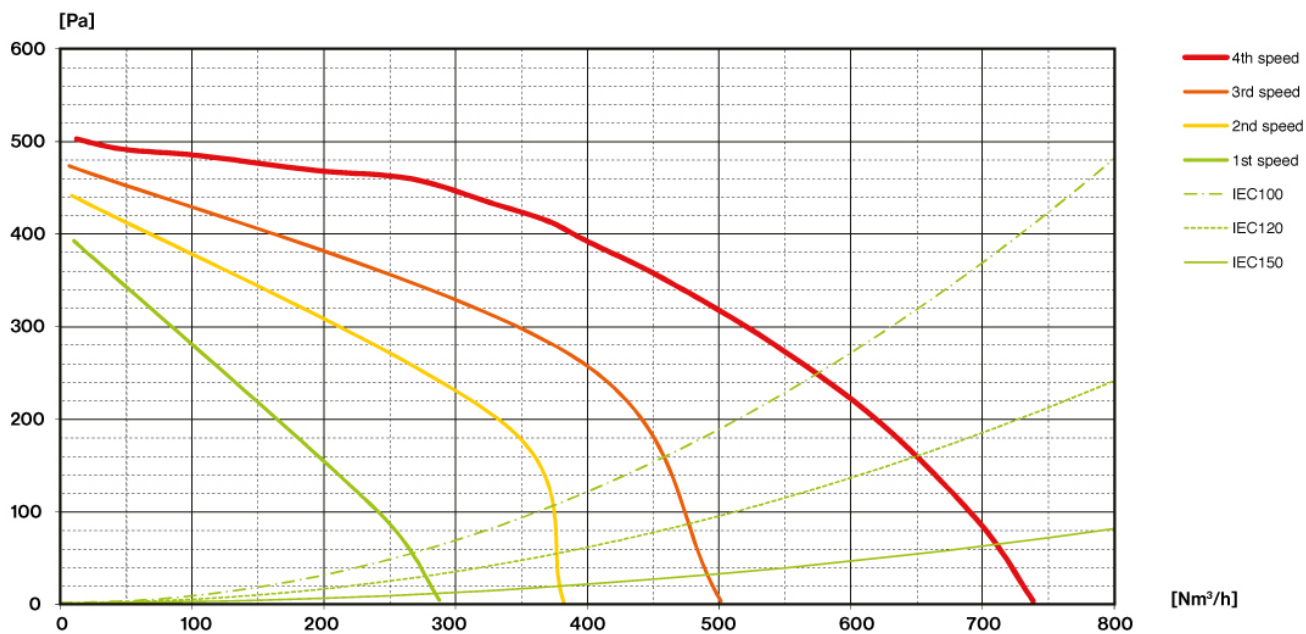

POLAR WHITE

Версия
Настенная 35 см - 800/1280
м3/ч

Коллекция
White

EAN код
8034122342146

ТЕХНИЧЕСКИЕ ДАННЫЕ МОТОРА

Скорость мотора	1	2	3	4
Уровень шума dB(A)re1pW-I.E.C.60704-2-13	48	54	61	67
Производительность (м3/ч) I.E.C.61591	290	380	490	710
Макс. давление (Па)	400	450	480	500
Потребляемая мощность мотора	134	156	180	215
Диффузор	150	150	150	150

ПРОИЗВОДИТЕЛЬНОСТЬ/ДАВЛЕНИЕ