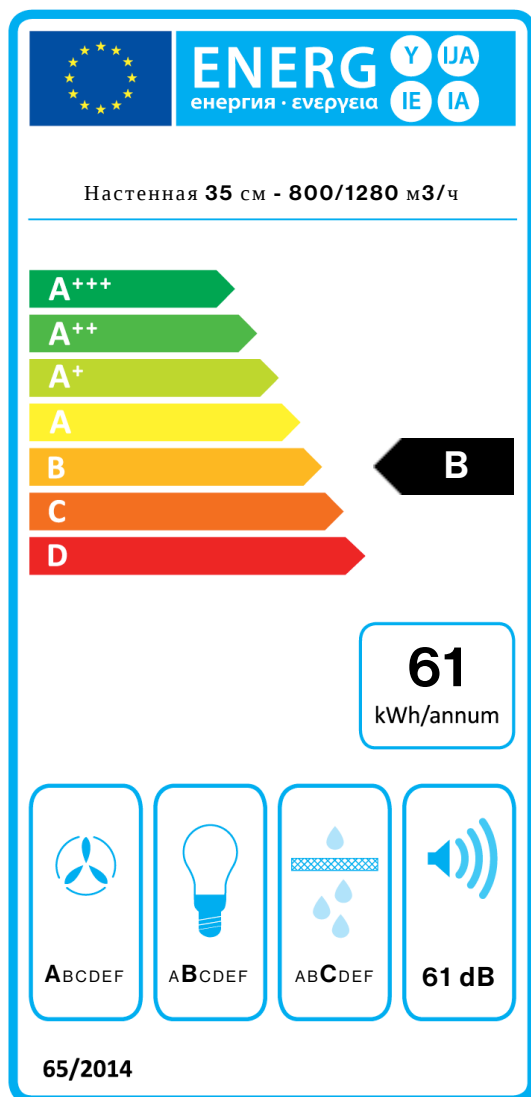

POLAR WHITE

Версия
Настенная 35 см - 800/1280
м3/ч

Коллекция
White

EAN код
8034122342146

ЭНЕРГОЭФФЕКТИВНОСТЬ

PF		
S	Falmec Spa	
M	Настенная 35 см - 800/1280 м3/ч	
AEC	61,4	kWh/a
EEC	B	
FDE	28,1	
FDEC	A	
LE	24,2	
LEC	B	
GFE	76,0	
GFEC	C	
Qmin	290,0	m³/h
Qmax	490,0	m³/h
Qboost	710,0	m³/h
SPEmin	48	dBa
SPEmax	61	dBa
SPEboost	67	dBa
PO	-	W
PS	0,48	W
PI		
F	1	
EEl	59,6	
Qbep	371,0	m³/h
Pbep	412	Pa
Qboost	710,0	m³/h
Wbep	151,0	W
WL	8,60	W
Emiddle	208	lex
Lwa-SPEmax	61	dBa