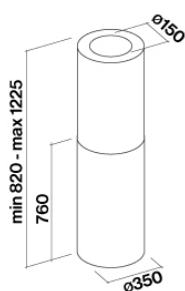

POLAR GOLD (МАТОВОЕ АНТИЧНОЕ ЗОЛОТО)

Версия
Island 35 cm - Gold - 800 m³/h

Коллекция
Design

EAN код
8034122361192

Фотография исключительно для информации
Может не соответствовать выбранной версии.

ОСОБЕННОСТИ

электронное управление
Светодиодное освещение
Топ-фильтр, съемные и
моющиеся
Угольный фильтр включен

ТЕХНИЧЕСКИЕ ОСОБЕННОСТИ

Тип установки
Островные
Габаритные размеры
35 cm
Отделка
Painted steel Gold
Мотор
800 m³/h
Тип управления
Электронное управление
Количество скоростей
4
Освещение
Led 3x1,2 W - 3200 K
Угольный фильтр
Round charcoal filter Ø170 mm -
Type 6 (Опция)
Минимальное расстояние
Газовая поверхность: 60 cm
Электр. поверхность: 52 cm

УПАКОВКА: ВЕС И ОБЪЕМ

Вес БРУТТО
25 kg
Вес НЕТТО
21 kg
Объем
0.3 m³
Размер упаковки
Длина
995 mm
Высота
500 mm
Ширина
595 mm

Особенности

Максимальное потребление
280 W
Напряжение
220-240V
Частота
50-60Hz
Тип вилки
Shuko

POLAR GOLD (МАТОВОЕ АНТИЧНОЕ ЗОЛОТО)

Версия
Island 35 cm - Gold - 800 m³/h

Коллекция
Design

EAN код
8034122361192

ТЕХНИЧЕСКИЕ ДАННЫЕ МОТОРА

Скорость мотора	1	2	3	4
Уровень шума dB(A)re1pW-I.E.C.60704-2-13	48	54	61	67
Производительность (m ³ /h) I.E.C.61591	290	380	490	710
Макс. давление (Па)	400	450	480	500
Потребляемая мощность мотора	134	156	180	215
Диффузор	150	150	150	150