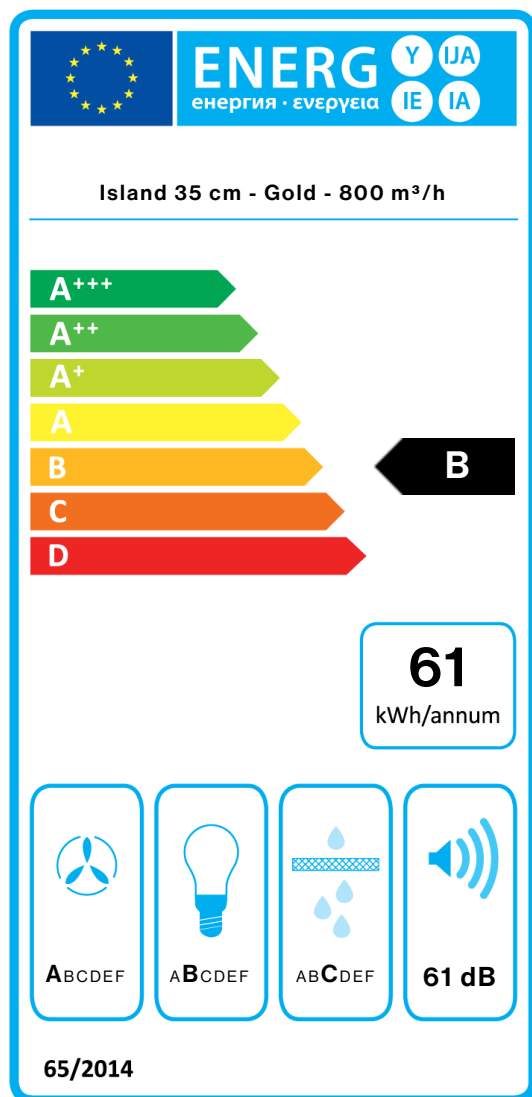

POLAR GOLD (МАТОВОЕ АНТИЧНОЕ ЗОЛОТО)

Версия
Island 35 cm - Gold - 800 m³/h

Коллекция
Design

EAN код
8034122361192

Фотография исключительно для информации
Может не соответствовать выбранной версии.

ОСОБЕННОСТИ

электронное управление
Светодиодное освещение
Топ-фильтр, съемные и
моющиеся
Угольный фильтр включен

ТЕХНИЧЕСКИЕ ОСОБЕННОСТИ

Тип установки
Островные
Габаритные размеры
35 cm
Отделка
Painted steel Gold
Мотор
800 m³/h
Тип управления
Электронное управление
Количество скоростей
4
Освещение
Led 3x1,2 W - 3200 K
Угольный фильтр
Round charcoal filter Ø170 mm -
Type 6 (Опция)
Минимальное расстояние
Газовая поверхность: 60 cm
Электр. поверхность: 52 cm

POLAR GOLD (МАТОВОЕ АНТИЧНОЕ ЗОЛОТО)

Версия
Island 35 cm - Gold - 800 m³/h

Коллекция
Design

EAN код
8034122361192

ТЕХНИЧЕСКИЕ ДАННЫЕ МОТОРА

Скорость мотора	1	2	3	4
Уровень шума dB(A)re1pW-I.E.C.60704-2-13	48	54	61	67
Производительность (m ³ /h) I.E.C.61591	290	380	490	710
Макс. давление (Па)	400	450	480	500
Потребляемая мощность мотора	134	156	180	215
Диффузор	150	150	150	150

ПРОИЗВОДИТЕЛЬНОСТЬ/ДАВЛЕНИЕ

POLAR GOLD (МАТОВОЕ АНТИЧНОЕ ЗОЛОТО)

Версия
Island 35 cm - Gold - 800 m³/h

Коллекция
Design

EAN код
8034122361192

ЭНЕРГОЭФФЕКТИВНОСТЬ

PF		
S	Falmec Spa	
M	Island 35 cm - Gold - 800 m ³ /h	
AEC	61,4	kWh/a
EEC	B	
FDE	28,1	
FDEC	A	
LE	24,2	
LEC	B	
GFE	76,0	
GFEC	C	
Qmin	290,0	m ³ /h
Qmax	490,0	m ³ /h
Qboost	710,0	m ³ /h
SPEmin	48	dBa
SPEmax	61	dBa
SPEboost	67	dBa
PO	-	W
PS	0,48	W
PI		
F	1	
EEl	59,6	
Qbep	371,0	m ³ /h
Pbep	412	Pa
Qboost	710,0	m ³ /h
Wbep	151,0	W
WL	8,60	W
Emiddle	208	lex
Lwa-SPEmax	61	dBa