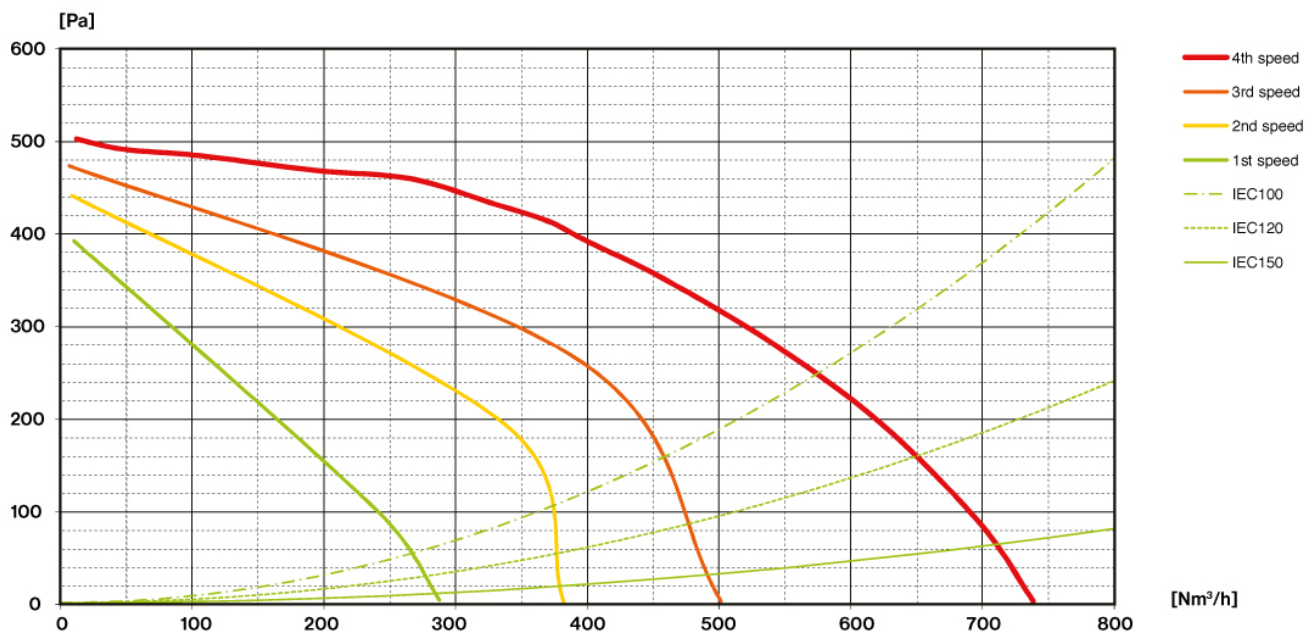

электронное управление
Светодиодное освещение
Топ-фильтр, съемные и
моющиеся
Угольный фильтр включен

ТЕХНИЧЕСКИЕ ОСОБЕННОСТИ

Тип установки
Островные
Габаритные размеры
35 cm
Отделка
Painted steel Gold
Мотор
800 m³/h
Тип управления
Электронное управление
Количество скоростей
4
Освещение
Led 3x1,2 W - 3200 K
Угольный фильтр
Round charcoal filter Ø170 mm -
Type 6 (Опция)
Минимальное расстояние
Газовая поверхность: 60 cm
Электр. поверхность: 52 cm

ТЕХНИЧЕСКИЕ ДАННЫЕ МОТОРА

Максимальная
производительность
710 m³/h
I.E.C. 61591
Макс. уровень шума
67 dB(A)re1pW
I.E.C.60704-2-13
Макс. давление (Па)
500 Pa
Макс. мощность мотора (Вт)
215 W
Класс энергоэффективности
B

POLAR GOLD (МАТОВОЕ АНТИЧНОЕ ЗОЛОТО)

Версия
Island 35 cm - Gold - 800 m³/h

Коллекция
Design

EAN код
8034122361192

ТЕХНИЧЕСКИЕ ДАННЫЕ МОТОРА

Скорость мотора	1	2	3	4
Уровень шума dB(A)re1pW-I.E.C.60704-2-13	48	54	61	67
Производительность (m ³ /h) I.E.C.61591	290	380	490	710
Макс. давление (Па)	400	450	480	500
Потребляемая мощность мотора	134	156	180	215
Диффузор	150	150	150	150

ПРОИЗВОДИТЕЛЬНОСТЬ/ДАВЛЕНИЕ

POLAR GOLD (МАТОВОЕ АНТИЧНОЕ ЗОЛОТО)

Версия
Island 35 cm - Gold - 800 m³/h

Коллекция
Design

EAN код
8034122361192

ЭНЕРГОЭФФЕКТИВНОСТЬ

PF		
S	Falmec Spa	
M	Island 35 cm - Gold - 800 m ³ /h	
AEC	61,4	kWh/a
EEC	B	
FDE	28,1	
FDEC	A	
LE	24,2	
LEC	B	
GFE	76,0	
GFEC	C	
Qmin	290,0	m ³ /h
Qmax	490,0	m ³ /h
Qboost	710,0	m ³ /h
SPEmin	48	dBa
SPEmax	61	dBa
SPEboost	67	dBa
PO	-	W
PS	0,48	W
PI		
F	1	
EEl	59,6	
Qbep	371,0	m ³ /h
Pbep	412	Pa
Qboost	710,0	m ³ /h
Wbep	151,0	W
WL	8,60	W
Emiddle	208	lex
Lwa-SPEmax	61	dBa