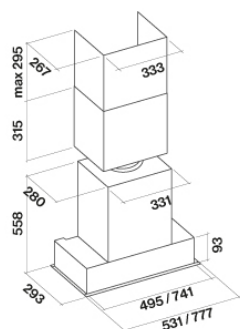

GRUPPO INCASSO NRS

Версия
Встраиваемая 56 см - 800 м3/ч

Коллекция
Silence - NRS

EAN код
8034122343105

ОСОБЕННОСТИ

NRS technology for a quieter kitchen

электронное управление

Metallic grease filter, removable and washable

Optional combined regenerable Carbon.Zeo filter

Remote control included

Dynamic LED Light (2700K - 5600K)

Доступен фильтр Carbon.Zeo filter KACL.961 для вытяжек произведенных с 11/14/2020
ДОПОЛНИТЕЛЬНЫЕ АКСЕССУАРЫ

KACL.400

Silent / Conveyor NRS

KACL.815

Protective cleaning cloths for stainless steel (box 10 pcs)

KACL.961

Charcoal and Zeolite filter

105080053

Remote control

ТЕХНИЧЕСКИЕ ОСОБЕННОСТИ

Тип установки

Встраиваемые

Габаритные размеры

50 см

Отделка

Нержавеющая сталь (AISI 304)

полировка

Мотор

800 м³/h

Тип управления

Электронное управление

Количество скоростей

4

Освещение

Led 2x1,2 W - 3200 K

Фильтр

Тор - Gr. Incasso NRS / 50 см

Угольный фильтр

Charcoal and Zeolite filter

(Опция)

Минимальное расстояние

Газовая поверхность: 63 см

Электр. поверхность: 52 см

УПАКОВКА: ВЕС И ОБЪЕМ

Вес БРУТТО

26.2 kg

Вес НЕТТО

21.6 kg

Объём

0.26 м³

Размер упаковки

Длина

950 mm

Высота

410 mm

Ширина

655 mm

Особенности

Максимальное потребление

280 W

Напряжение

220-240V

Частота

50-60Hz

Тип вилок

Shuko

ТЕХНИЧЕСКИЕ ДАННЫЕ

МОТОРА

Максимальная

производительность

610 м³/h

I.E.C. 61591

Макс. уровень шума

54,5 dB(A)re1pW

I.E.C.60704-2-13

Макс. давление (Па)

510 Pa

Макс. мощность мотора (Вт)

224 W

Класс энергоэффективности

B