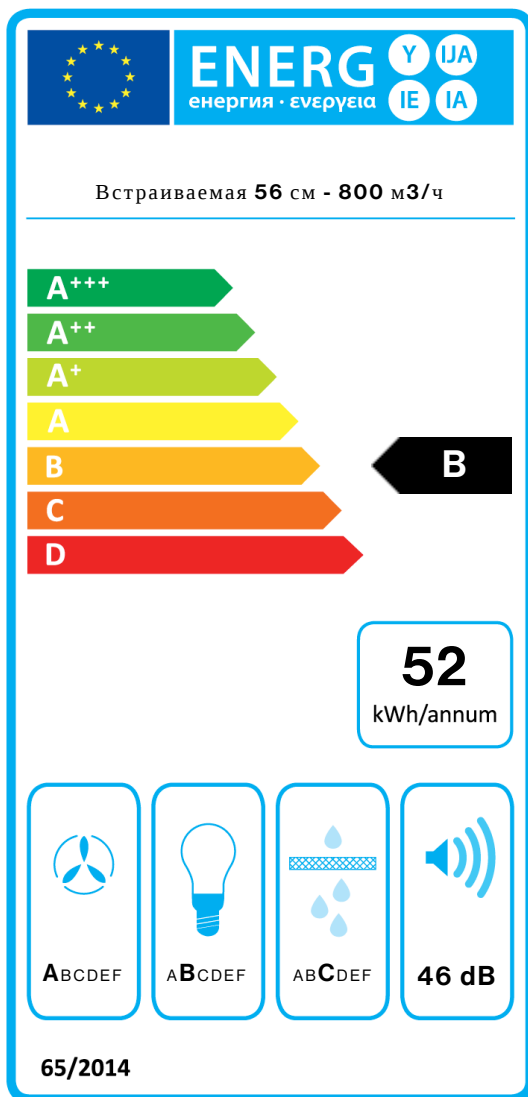

электронное управление

Metallic grease filter, removable and washable

Optional combined regenerable Carbon.Zeo filter

Remote control included

Dynamic LED Light (2700K - 5600K)

Доступен фильтр Carbon.Zeo filter KACL.961 для вытяжек произведенных с 11/14/2020
ДОПОЛНИТЕЛЬНЫЕ АКСЕССУАРЫ

Мотор

800 м³/h

Тип управления

Электронное управление

Количество скоростей

4

Освещение

Led 2x1,2 W - 3200 K

280 W

Напряжение

220-240V

Частота

50-60Hz

Тип вилок

Shuko

ТЕХНИЧЕСКИЕ ДАННЫЕ

ПРОИЗВОДИТЕЛЬНОСТЬ/ДАВЛЕНИЕ

GRUPPO INCASSO NRS

Версия
Встраиваемая 56 см - 800 м3/ч

Коллекция
Silence - NRS

EAN код
8034122343105

ЭНЕРГОЭФФЕКТИВНОСТЬ

PF		
S	Falmec Spa	
M	Встраиваемая 56 см - 800 м3/ч	
AEC	51,7	kWh/a
EEC	B	
FDE	28,9	
FDEC	A	
LE	20,5	
LEC	B	
GFE	80,0	
GFEC	C	
Qmin	220,0	m³/h
Qmax	375,0	m³/h
Qboost	610,0	m³/h
SPEmin	37	dBa
SPEmax	46	dBa
SPEboost	55	dBa
PO	-	W
PS	0,48	W
PI		
F	1	
EEl	57,3	
Qbep	369,0	m³/h
Pbep	369	Pa
Qboost	610,0	m³/h
Wbep	131,0	W
WL	5,30	W
Emiddle	109	lex
Lwa-SPEmax	46	dBa