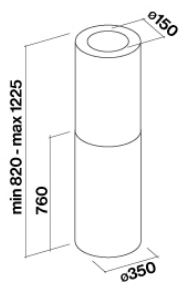

POLAR X

Версия
Island 35 cm - 800 m³/h

Коллекция
Design

EAN код
8034122363196

Фотография исключительно для информации
Может не соответствовать выбранной версии.

ОСОБЕННОСТИ

электронное управление
Светодиодное освещение
**Metallic grease filter,
removable and washable**
Угольный фильтр включен

УПАКОВКА: ВЕС И ОБЪЕМ

Вес БРУТТО
24.8 kg
Вес НЕТТО
20.8 kg
Объём
0.3 m³
Размер упаковки
Длина
995 mm
Высота
500 mm
Ширина
595 mm

Особенности

Максимальное потребление
280 W
Напряжение
220-240V
Частота
50-60Hz

POLAR X

Версия
Island 35 cm - 800 m³/h

Коллекция
Design

EAN код
8034122363196

ТЕХНИЧЕСКИЕ ДАННЫЕ МОТОРА

Скорость мотора	1	2	3	4
Уровень шума dB(A)re1pW-I.E.C.60704-2-13	48	54	61	67
Производительность (m ³ /h) I.E.C.61591	290	380	490	710
Макс. давление (Па)	400	450	480	500
Потребляемая мощность мотора	134	156	180	215
Диффузор	150	150	150	150

ПРОИЗВОДИТЕЛЬНОСТЬ/ДАВЛЕНИЕ

POLAR X

Версия
Island 35 cm - 800 m3/h

Коллекция
Design

EAN код
8034122363196

ЭНЕРГОЭФФЕКТИВНОСТЬ

PF		
S	Falmec Spa	
M	Island 35 cm - 800 m3/h	
AEC	61,4	kWh/a
EEC	B	
FDE	28,1	
FDEC	A	
LE	24,2	
LEC	B	
GFE	76,0	
GFEC	C	
Qmin	290,0	m ³ /h
Qmax	490,0	m ³ /h
Qboost	710,0	m ³ /h
SPEmin	48	dBa
SPEmax	61	dBa
SPEboost	67	dBa
PO	-	W
PS	0,48	W
PI		
F	1	
EEl	59,6	
Qbep	371,0	m ³ /h
Pbep	412	Pa
Qboost	710,0	m ³ /h
Wbep	151,0	W
WL	8,60	W
Emiddle	208	lex
Lwa-SPEmax	61	dBa