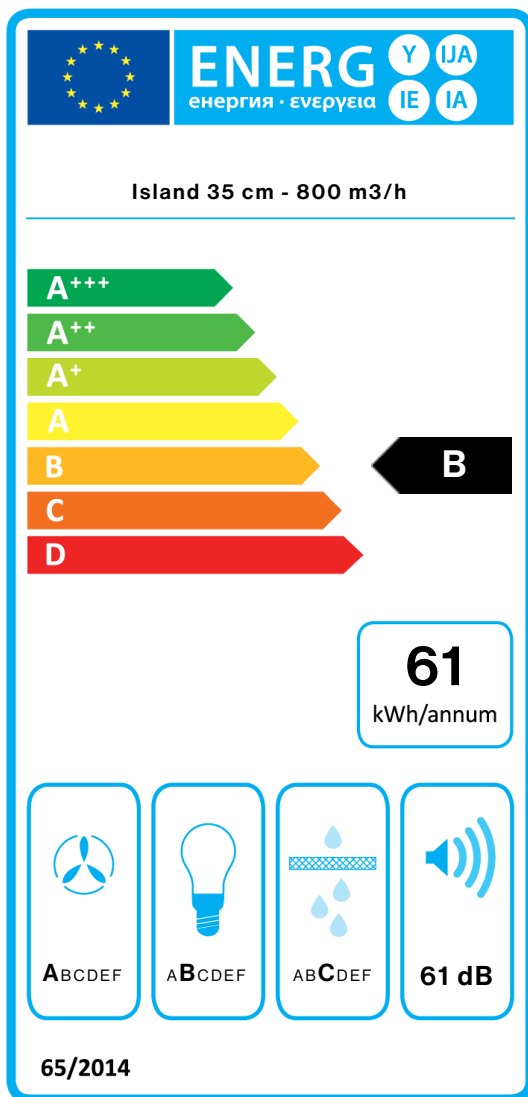

POLAR X

Версия
Island 35 cm - 800 m³/h

Коллекция
Design

EAN код
8034122363196

Фотография исключительно для информации
Может не соответствовать выбранной версии.

ОСОБЕННОСТИ

электронное управление
Светодиодное освещение
**Metallic grease filter,
removable and washable**
Угольный фильтр включен

ТЕХНИЧЕСКИЕ ДАННЫЕ МОТОРА

Максимальная
производительность
710 m³/h
I.E.C. 61591
Макс. уровень шума
67 dB(A)re1pW
I.E.C.60704-2-13
Макс. давление (Па)
500 Pa
Макс. мощность мотора (Вт)
215 W
Класс энергоэффективности
B

POLAR X

Версия
Island 35 cm - 800 m³/h

Коллекция
Design

EAN код
8034122363196

ТЕХНИЧЕСКИЕ ДАННЫЕ МОТОРА

Скорость мотора	1	2	3	4
Уровень шума dB(A)re1pW-I.E.C.60704-2-13	48	54	61	67
Производительность (m ³ /h) I.E.C.61591	290	380	490	710
Макс. давление (Па)	400	450	480	500
Потребляемая мощность мотора	134	156	180	215
Диффузор	150	150	150	150

ПРОИЗВОДИТЕЛЬНОСТЬ/ДАВЛЕНИЕ

POLAR X

Версия
Island 35 cm - 800 m3/h

Коллекция
Design

EAN код
8034122363196

ЭНЕРГОЭФФЕКТИВНОСТЬ

PF		
S	Falmec Spa	
M	Island 35 cm - 800 m3/h	
AEC	61,4	kWh/a
EEC	B	
FDE	28,1	
FDEC	A	
LE	24,2	
LEC	B	
GFE	76,0	
GFEC	C	
Qmin	290,0	m ³ /h
Qmax	490,0	m ³ /h
Qboost	710,0	m ³ /h
SPEmin	48	dBa
SPEmax	61	dBa
SPEboost	67	dBa
PO	-	W
PS	0,48	W
PI		
F	1	
EEl	59,6	
Qbep	371,0	m ³ /h
Pbep	412	Pa
Qboost	710,0	m ³ /h
Wbep	151,0	W
WL	8,60	W
Emiddle	208	lex
Lwa-SPEmax	61	dBa