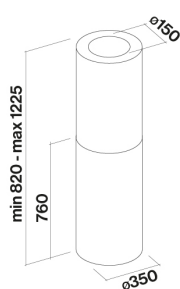

POLAR X

Версия
Island 35 cm - 800 m³/h

Коллекция
Design

EAN код
8034122363196

Фотография исключительно для информации
Может не соответствовать выбранной версии.

ОСОБЕННОСТИ

электронное управление
Светодиодное освещение
**Metallic grease filter,
removable and washable**
Угольный фильтр включен

УПАКОВКА: ВЕС И ОБЪЕМ

Вес БРУТТО
24.8 kg
Вес НЕТТО
20.8 kg
Объём
0.3 m³
Размер упаковки
Длина
995 mm
Высота
500 mm
Ширина
595 mm

Особенности

Максимальное потребление
280 W
Напряжение
220-240V
Частота
50-60Hz

POLAR X

Версия
Island 35 cm - 800 m³/h

Коллекция
Design

EAN код
8034122363196

ТЕХНИЧЕСКИЕ ДАННЫЕ МОТОРА

Скорость мотора	1	2	3	4
Уровень шума dB(A)re1pW-I.E.C.60704-2-13	48	54	61	67
Производительность (m ³ /h) I.E.C.61591	290	380	490	710
Макс. давление (Па)	400	450	480	500
Потребляемая мощность мотора	134	156	180	215
Диффузор	150	150	150	150

ПРОИЗВОДИТЕЛЬНОСТЬ/ДАВЛЕНИЕ

POLAR X

Версия
Island 35 cm - 800 m3/h

Коллекция
Design

EAN код
8034122363196

ЭНЕРГОЭФФЕКТИВНОСТЬ

PF		
S	Falmec Spa	
M	Island 35 cm - 800 m3/h	
AEC	61,4	kWh/a
EEC	B	
FDE	28,1	
FDEC	A	
LE	24,2	
LEC	B	
GFE	76,0	
GFEC	C	
Qmin	290,0	m ³ /h
Qmax	490,0	m ³ /h
Qboost	710,0	m ³ /h
SPEmin	48	dBa
SPEmax	61	dBa
SPEboost	67	dBa
PO	-	W
PS	0,48	W
PI		
F	1	
EEl	59,6	
Qbep	371,0	m ³ /h
Pbep	412	Pa
Qboost	710,0	m ³ /h
Wbep	151,0	W
WL	8,60	W
Emiddle	208	lex
Lwa-SPEmax	61	dBa