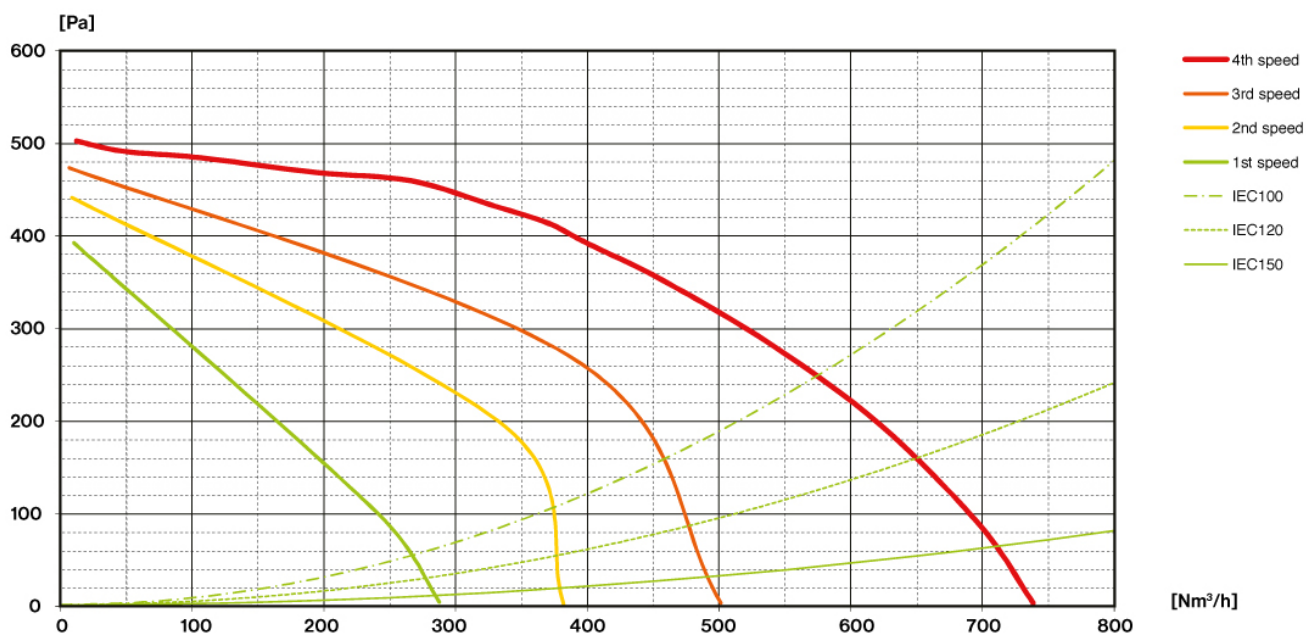

POLAR X

Версия
Island 35 cm - 800 m³/h

Коллекция
Design

EAN код
8034122363196

Фотография исключительно для информации
Может не соответствовать выбранной версии.

ОСОБЕННОСТИ

электронное управление
Светодиодное освещение
**Metallic grease filter,
removable and washable**
Угольный фильтр включен

ТЕХНИЧЕСКИЕ ДАННЫЕ МОТОРА

Максимальная
производительность
710 m³/h
I.E.C. 61591
Макс. уровень шума
67 dB(A)re1pW
I.E.C.60704-2-13
Макс. давление (Па)
500 Pa
Макс. мощность мотора (Вт)
215 W
Класс энергоэффективности
B

POLAR X

Версия
Island 35 cm - 800 m³/h

Коллекция
Design

EAN код
8034122363196

ТЕХНИЧЕСКИЕ ДАННЫЕ МОТОРА

Скорость мотора	1	2	3	4
Уровень шума dB(A)re1pW-I.E.C.60704-2-13	48	54	61	67
Производительность (m ³ /h) I.E.C.61591	290	380	490	710
Макс. давление (Па)	400	450	480	500
Потребляемая мощность мотора	134	156	180	215
Диффузор	150	150	150	150

ПРОИЗВОДИТЕЛЬНОСТЬ/ДАВЛЕНИЕ

POLAR X

Версия
Island 35 cm - 800 m3/h

Коллекция
Design

EAN код
8034122363196

ЭНЕРГОЭФФЕКТИВНОСТЬ

PF		
S	Falmec Spa	
M	Island 35 cm - 800 m3/h	
AEC	61,4	kWh/a
EEC	B	
FDE	28,1	
FDEC	A	
LE	24,2	
LEC	B	
GFE	76,0	
GFEC	C	
Qmin	290,0	m ³ /h
Qmax	490,0	m ³ /h
Qboost	710,0	m ³ /h
SPEmin	48	dBa
SPEmax	61	dBa
SPEboost	67	dBa
PO	-	W
PS	0,48	W
PI		
F	1	
EEl	59,6	
Qbep	371,0	m ³ /h
Pbep	412	Pa
Qboost	710,0	m ³ /h
Wbep	151,0	W
WL	8,60	W
Emiddle	208	lex
Lwa-SPEmax	61	dBa