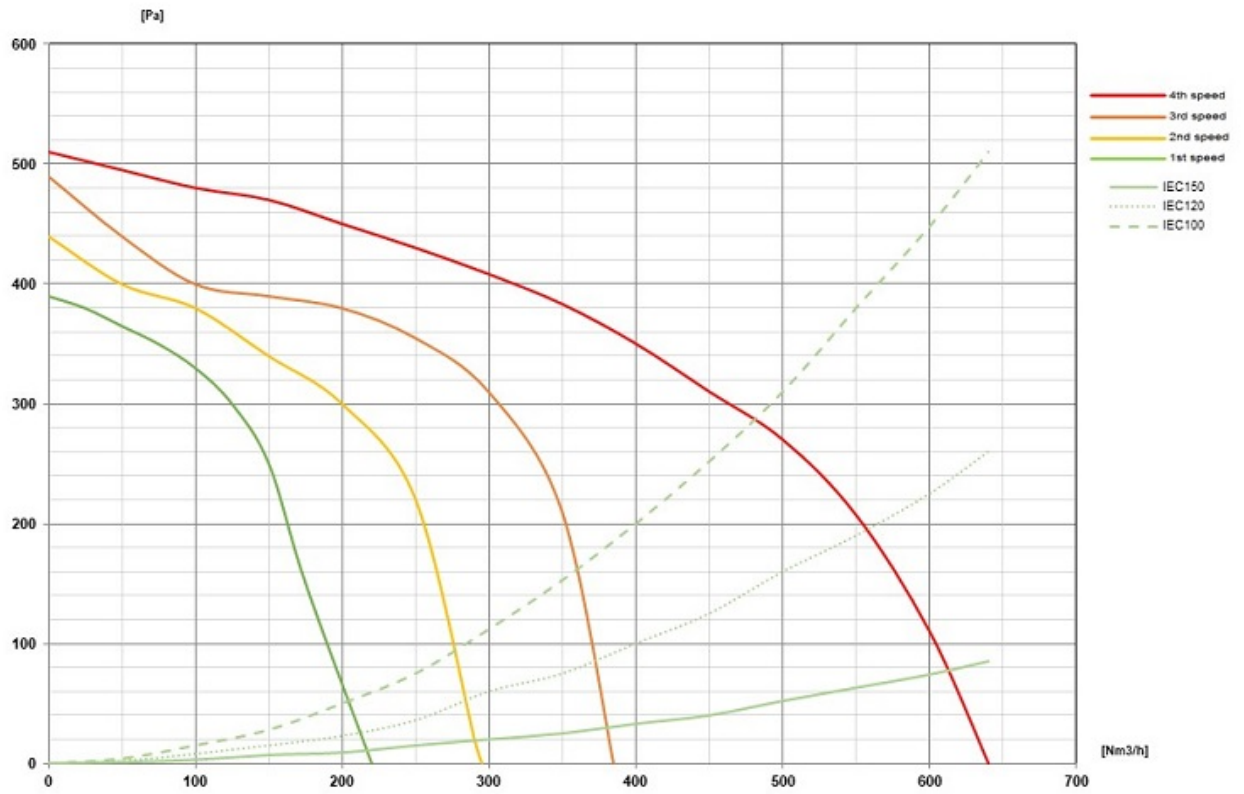

PLANE NRS

Версия
Настенная 90 см - 800 м3/ч

Коллекция
Silence - NRS

EAN код
8034122343235

ТЕХНИЧЕСКИЕ ДАННЫЕ МОТОРА

Скорость мотора	1	2	3	4
Уровень шума dB(A)re1pW-I.E.C.60704-2-13	37	41	46	54,5
Производительность (m3/h) I.E.C.61591	220	290	375	610
Макс. давление (Па)	390	440	490	510
Потребляемая мощность мотора	130	150	178	224
Диффузор	150	150	150	150

ПРОИЗВОДИТЕЛЬНОСТЬ/ДАВЛЕНИЕ