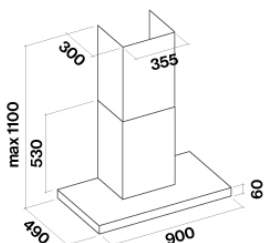

PLANE NRS

Версия
Настенная 90 см - 800 м3/ч

Коллекция
Silence - NRS

EAN код
8034122343235

ОСОБЕННОСТИ

Нержавеющая сталь (AISI 304)
полированная
NRS technology for a quieter kitchen
электронное управление
Светодиодное освещение
Air Falmec filter for balanced suction
Combined Carbon.Zeolite filter, regenerable

Availability Carbon.Zeolite filter
KACL.961 for hoods produced
from 10/24/2020

ДОПОЛНИТЕЛЬНЫЕ
АКСЕССУАРЫ

KACL.400

Silent / Conveyor NRS

KACL.570#I

H700 Пристенный

KACL.571#I

H960 Пристенная

KACL.815

Protective cleaning cloths for
stainless steel (box 10 pcs)

KACL.921

High Performance Filter

KACL.961

Charcoal and Zeolite filter

ТЕХНИЧЕСКИЕ ОСОБЕННОСТИ

Тип установки
Настенные
Габаритные размеры
90 см
Отделка
Нержавеющая сталь (AISI 304)
полировка
Мотор
800 м³/h
Тип управления
Электронное управление
Количество скоростей
4
Освещение
Led 2x1,2 W - 3200 K
Фильтр
3 x Metallic filter "Air Falmec" -
Wall 278x301 mm
Угольный фильтр
Charcoal and Zeolite filter
(Опция)
Минимальное расстояние
Газовая поверхность: 63 см
Электр. поверхность: 52 см

УПАКОВКА: ВЕС И ОБЪЕМ

Вес БРУТТО
40 kg
Вес НЕТТО
34 kg
Объём
0.51 м³
Размер упаковки
Длина
1035 mm
Высота
670 mm
Ширина
740 mm

Особенности

Максимальное потребление
280 W
Напряжение
220-240V
Частота
50-60Hz
Тип вилок
Shuko

ТЕХНИЧЕСКИЕ ДАННЫЕ МОТОРА

Максимальная
производительность
610 м³/h
I.E.C. 61591
Макс. уровень шума
54,5 dB(A)re1pW
I.E.C.60704-2-13
Макс. давление (Па)
510 Pa
Макс. мощность мотора (Вт)
224 W
Класс энергоэффективности
B