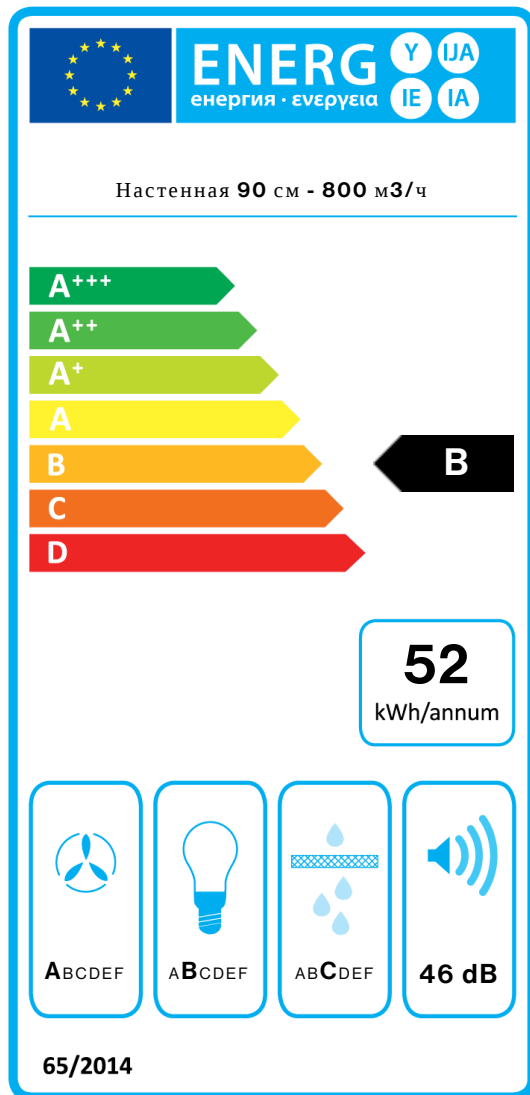

KACL.815

Protective cleaning cloths for
stainless steel (box 10 pcs)

KACL.921

High Performance Filter

KACL.961

Charcoal and Zeolite filter

ТЕХНИЧЕСКИЕ ОСОБЕННОСТИ

Тип установки
Настенные
Габаритные размеры
90 см
Отделка
Нержавеющая сталь (AISI 304)
полировка
Мотор
800 м³/h
Тип управления
Электронное управление
Количество скоростей
4
Освещение
Led 2x1,2 W - 3200 K
Фильтр
3 x Metallic filter "Air Falmec" -
Wall 278x301 mm
Угольный фильтр
Charcoal and Zeolite filter
(Опция)
Минимальное расстояние
Газовая поверхность: 63 см
Электр. поверхность: 52 см

УПАКОВКА: ВЕС И ОБЪЕМ

Вес БРУТТО
40 kg
Вес НЕТТО
34 kg
Объём
0.51 м³
Размер упаковки
Длина
1035 mm
Высота
670 mm
Ширина
740 mm

Особенности

Максимальное потребление
280 W
Напряжение
220-240V
Частота
50-60Hz
Тип вилок
Shuko

ТЕХНИЧЕСКИЕ ДАННЫЕ МОТОРА

Максимальная
производительность
610 м³/h
I.E.C. 61591
Макс. уровень шума
54,5 dB(A)re1pW
I.E.C.60704-2-13
Макс. давление (Па)
510 Pa
Макс. мощность мотора (Вт)
224 W
Класс энергоэффективности
B

ПРОИЗВОДИТЕЛЬНОСТЬ/ДАВЛЕНИЕ

PLANE NRS

Версия
Настенная 90 см - 800 м3/ч

Коллекция
Silence - NRS

EAN код
8034122343235

ЭНЕРГОЭФФЕКТИВНОСТЬ

PF		
S	Falmec Spa	
M	Настенная 90 см - 800 м3/ч	
AEC	51,7	kWh/a
EEC	B	
FDE	28,9	
FDEC	A	
LE	20,5	
LEC	B	
GFE	80,0	
GFEC	C	
Qmin	220,0	m ³ /h
Qmax	375,0	m ³ /h
Qboost	610,0	m ³ /h
SPEmin	37	dBa
SPEmax	46	dBa
SPEboost	55	dBa
PO	-	W
PS	0,48	W
PI		
F	1	
EEl	57,3	
Qbep	369,0	m ³ /h
Pbep	369	Pa
Qboost	610,0	m ³ /h
Wbep	131,0	W
WL	5,30	W
Emiddle	109	lex
Lwa-SPEmax	46	dBa