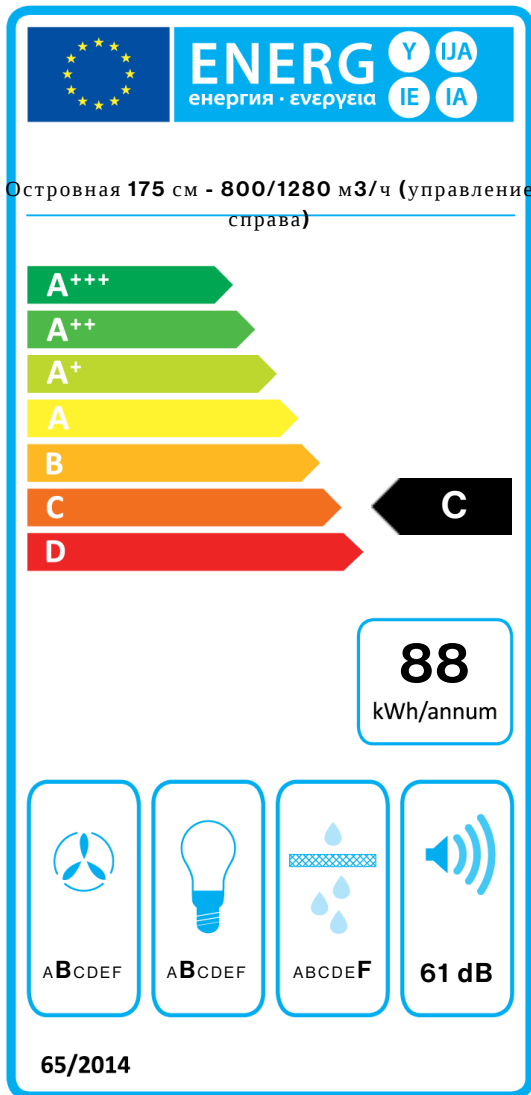

Тип управления

Электронное управление

Количество скоростей

4

Освещение

Strip led (4000K)

Фильтр

3 x Metal filter AISI 304,5x220

Ширина

725 mm

Особенности

Максимальное потребление

280 W

Напряжение

220-240V

Частота

LUMEN ISOLA 175

Версия
Островная 175 см - 800/1280
м3/ч (управление справа)

Коллекция
Design

EAN код
8034122363752

ТЕХНИЧЕСКИЕ ДАННЫЕ МОТОРА

Скорость мотора	1	2	3	4
Уровень шума dB(A)re1pW-I.E.C.60704-2-13	49	55	61	67
Производительность (м3/ч) I.E.C.61591	270	360	470	670
Макс. давление (Па)	390	420	460	500
Потребляемая мощность мотора	134	156	180	215
Диффузор	150	150	150	150

ПРОИЗВОДИТЕЛЬНОСТЬ/ДАВЛЕНИЕ

LUMEN ISOLA 175

Версия
Островная 175 см - 800/1280
м3/ч (управление справа)

Коллекция
Design

EAN код
8034122363752

ЭНЕРГОЭФФЕКТИВНОСТЬ

PF		
S	Falmec Spa	
M	Островная 175 см - 800/1280 м3/ч (управление справа)	
AEC	87,8	kWh/a
EEC	C	
FDE	25,5	
FDEC	B	
LE	24,0	
LEC	B	
GFE	53,0	
GFEC	F	
Qmin	270,0	m³/h
Qmax	470,0	m³/h
Qboost	670,0	m³/h
SPEmin	49	dBa
SPEmax	61	dBa
SPEboost	67	dBa
PO	-	W
PS	0,48	W
PI		
F	1.1	
EEL	74,4	
Qbep	333,0	m³/h
Pbep	407	Pa
Qboost	670,0	m³/h
Wbep	147,7	W
WL	39,00	W
Emiddle	937	lex
Lwa-SPEmax	61	dBa