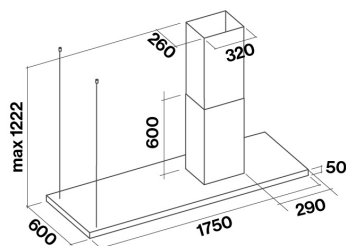

Островные

Габаритные размеры

175 см

Отделка

Нержавеющая сталь (AISI 304)

полировка

Мотор

800 м³/h

48 kg

Объём

0.66 м³

Размер упаковки

Длина

1905 mm

Высота

475 mm

Ширина

725 mm

Особенности

Максимальное потребление

280 W

Напряжение

220-240V

Частота

LUMEN ISOLA 175

Версия
Островная 175 см - 800/1280
м3/ч (управление справа)

Коллекция
Design

EAN код
8034122363752

ТЕХНИЧЕСКИЕ ДАННЫЕ МОТОРА

Скорость мотора	1	2	3	4
Уровень шума dB(A)re1pW-I.E.C.60704-2-13	49	55	61	67
Производительность (м3/ч) I.E.C.61591	270	360	470	670
Макс. давление (Па)	390	420	460	500
Потребляемая мощность мотора	134	156	180	215
Диффузор	150	150	150	150