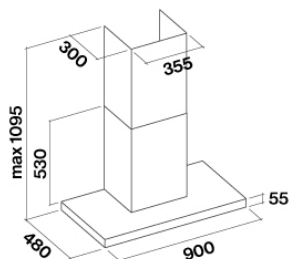

LUMINA NRS

Версия
Настенная 90 см - Чёрная -
800 мЗ/ч

Коллекция
Silence - NRS

EAN код
8034122348162

ОСОБЕННОСТИ

NRS technology for a quieter kitchen
Touch control + 24 h function
White neon ambient light
Metallic grease filter, removable and washable
Combined Carbon.Zeo filter, regenerable

Availability Carbon.Zeo filter
KACL.961 for hoods produced
from 10/22/2020

ДОПОЛНИТЕЛЬНЫЕ АКСЕССУАРЫ

KACL.400

Silent / Conveyor NRS

KACL.570#I

H700 Пристенный

KACL.571#I

H960 Пристенная

KACL.815

Protective cleaning cloths for
stainless steel (box 10 pcs)

KACL.961

Charcoal and Zeolite filter

ТЕХНИЧЕСКИЕ ОСОБЕННОСТИ

Тип установки
Настенные
Габаритные размеры
90 см
Отделка
Нержавеющая сталь (AISI 304)
полировка
Tempered glass with black
finishing
Мотор
800 м³/ч
Тип управления
Сенсорное управление
Количество скоростей
4
Освещение
Neon 1x21 W
Фильтр
2 x Metallic filter "Base" -
274x274 mm
Угольный фильтр
Charcoal and Zeolite filter
(Опция)
Минимальное расстояние
Газовая поверхность: 65 см
Электр. поверхность: 52 см

УПАКОВКА: ВЕС И ОБЪЕМ

Вес БРУТТО
42 kg
Вес НЕТТО
36 kg
Объём
0.51 м³
Размер упаковки
Длина
1035 mm
Высота
670 mm
Ширина
740 mm

Особенности

Максимальное потребление
320 W
Напряжение
220-240V
Частота
50-60Hz
Тип вилок
Shuko

ТЕХНИЧЕСКИЕ ДАННЫЕ МОТОРА

Максимальная
производительность
610 м³/ч
I.E.C. 61591
Макс. уровень шума
54,5 dB(A)re1pW
I.E.C.60704-2-13
Макс. давление (Па)
510 Pa
Макс. мощность мотора (Вт)
224 W
Класс энергоэффективности
B