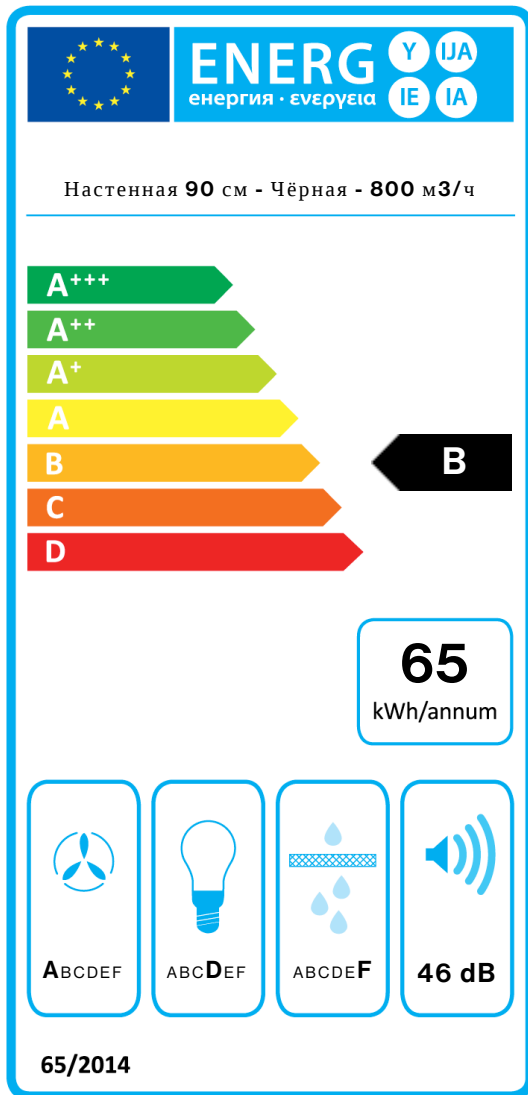

LUMINA NRS

Версия
Настенная 90 см - Чёрная -
800 мЗ/ч

Коллекция
Silence - NRS

EAN код
8034122348162

Фотография исключительно для информации
Может не соответствовать выбранной версии.

ОСОБЕННОСТИ

NRS technology for a quieter kitchen
Touch control + 24 h function
White neon ambient light
Metallic grease filter, removable and washable
Combined Carbon.Zeo filter, regenerable

ТЕХНИЧЕСКИЕ ДАННЫЕ МОТОРА

Максимальная
производительность
610 м³/ч
I.E.C. 61591
Макс. уровень шума
54,5 dB(A)re1pW
I.E.C.60704-2-13
Макс. давление (Па)
510 Pa
Макс. мощность мотора (Вт)
224 W
Класс энергоэффективности
B

LUMINA NRS

Версия
Настенная 90 см - Чёрная -
800 м3/ч

Коллекция
Silence - NRS

EAN код
8034122348162

ТЕХНИЧЕСКИЕ ДАННЫЕ МОТОРА

Скорость мотора	1	2	3	4
Уровень шума dB(A)re1pW-I.E.C.60704-2-13	37	41	46	54,5
Производительность (м3/ч) I.E.C.61591	220	290	375	610
Макс. давление (Па)	390	440	490	510
Потребляемая мощность мотора	130	150	178	224
Диффузор	150	150	150	150

ПРОИЗВОДИТЕЛЬНОСТЬ/ДАВЛЕНИЕ

LUMINA NRS

Версия
Настенная 90 см - Чёрная -
800 м3/ч

Коллекция
Silence - NRS

EAN код
8034122348162

ЭНЕРГОЭФФЕКТИВНОСТЬ

PF		
S	Falmec Spa	
M	Настенная 90 см - Чёрная - 800 м3/ч	
AEC	64,6	kWh/a
EEC	B	
FDE	28,9	
FDEC	A	
LE	14,6	
LEC	D	
GFE	53,0	
GFEC	F	
Qmin	220,0	m ³ /h
Qmax	375,0	m ³ /h
Qboost	610,0	m ³ /h
SPEmin	37	dBa
SPEmax	46	dBa
SPEboost	55	dBa
PO	-	W
PS	0,48	W
PI		
F	1	
EEl	64,6	
Qbep	369,0	m ³ /h
Pbep	369	Pa
Qboost	610,0	m ³ /h
Wbep	131,0	W
WL	23,00	W
Emiddle	336	lex
Lwa-SPEmax	46	dBa