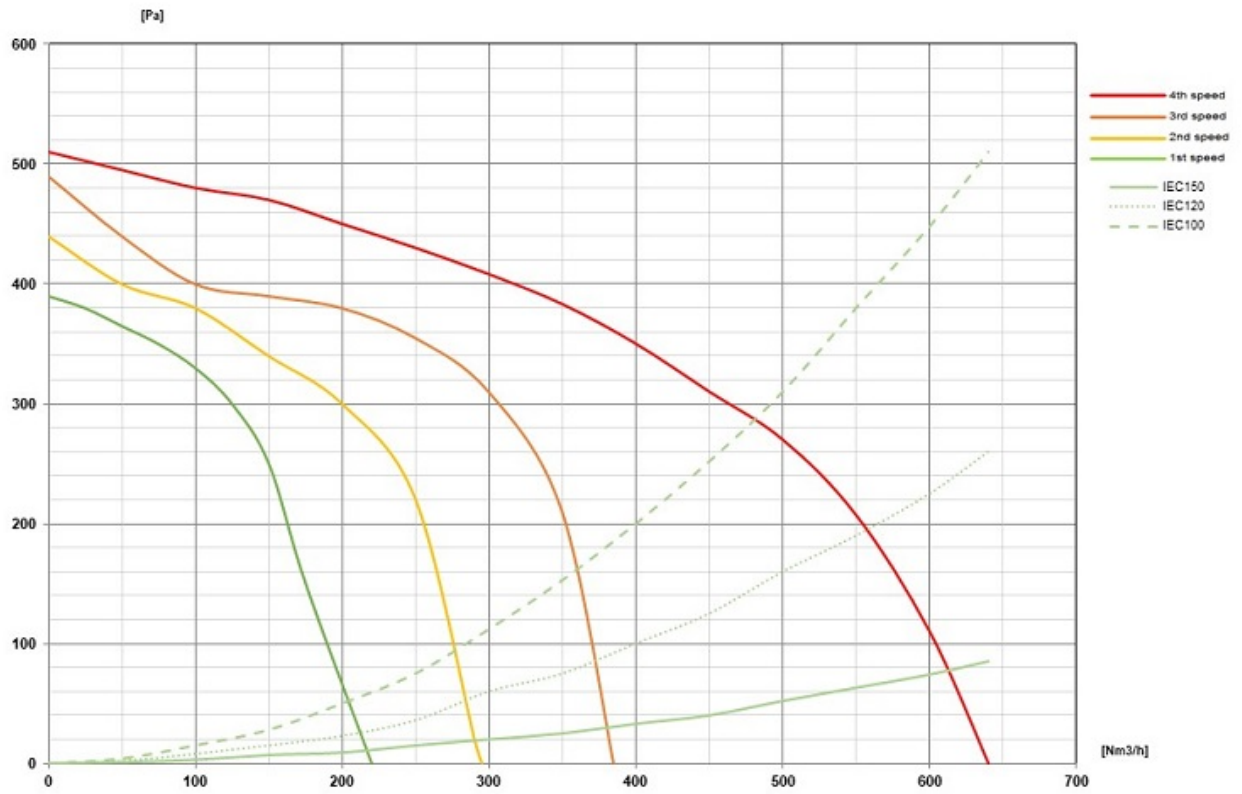

LUMINA NRS

Версия
Настенная 90 см - Чёрная -
800 м3/ч

Коллекция
Silence - NRS

EAN код
8034122348162

ТЕХНИЧЕСКИЕ ДАННЫЕ МОТОРА

Скорость мотора	1	2	3	4
Уровень шума dB(A)re1pW-I.E.C.60704-2-13	37	41	46	54,5
Производительность (м3/ч) I.E.C.61591	220	290	375	610
Макс. давление (Па)	390	440	490	510
Потребляемая мощность мотора	130	150	178	224
Диффузор	150	150	150	150

ПРОИЗВОДИТЕЛЬНОСТЬ/ДАВЛЕНИЕ