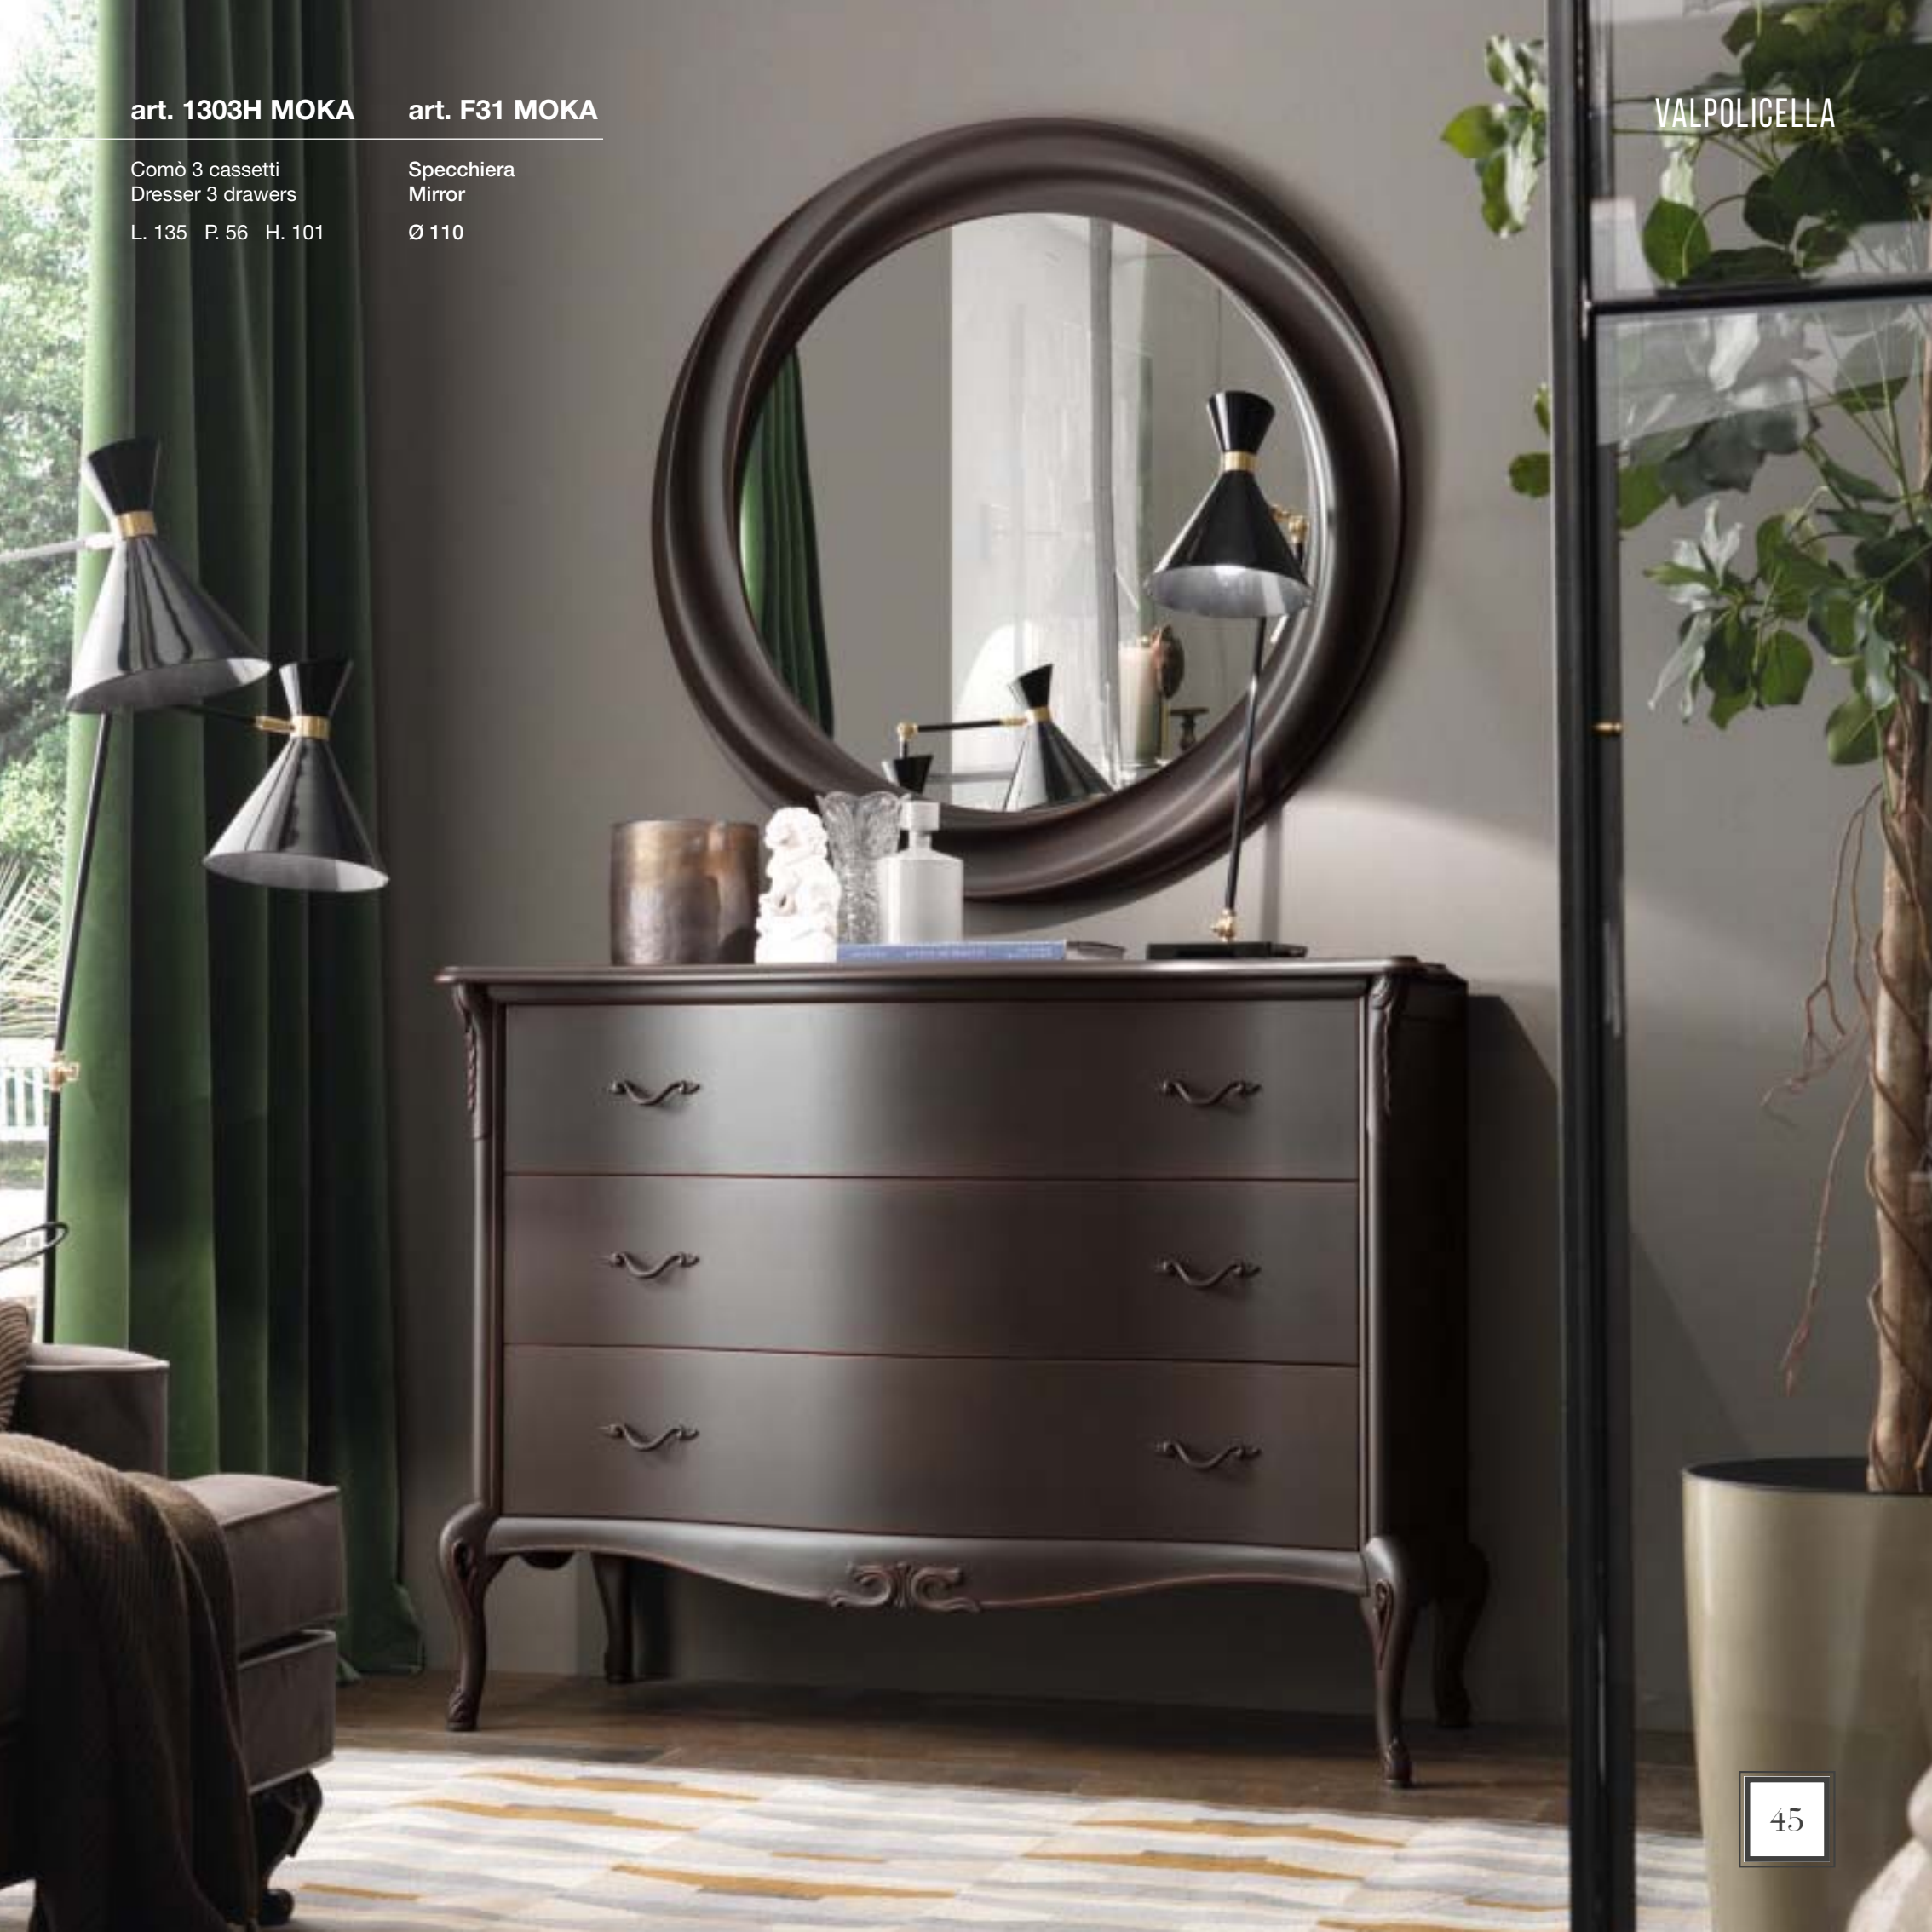

Affinità elettive

Elective affinities

art. 1303H MOKA

Comò 3 cassetti
Dresser 3 drawers
L. 135 P. 56 H. 101

art. F31 MOKA

Specchiera
Mirror
Ø 110