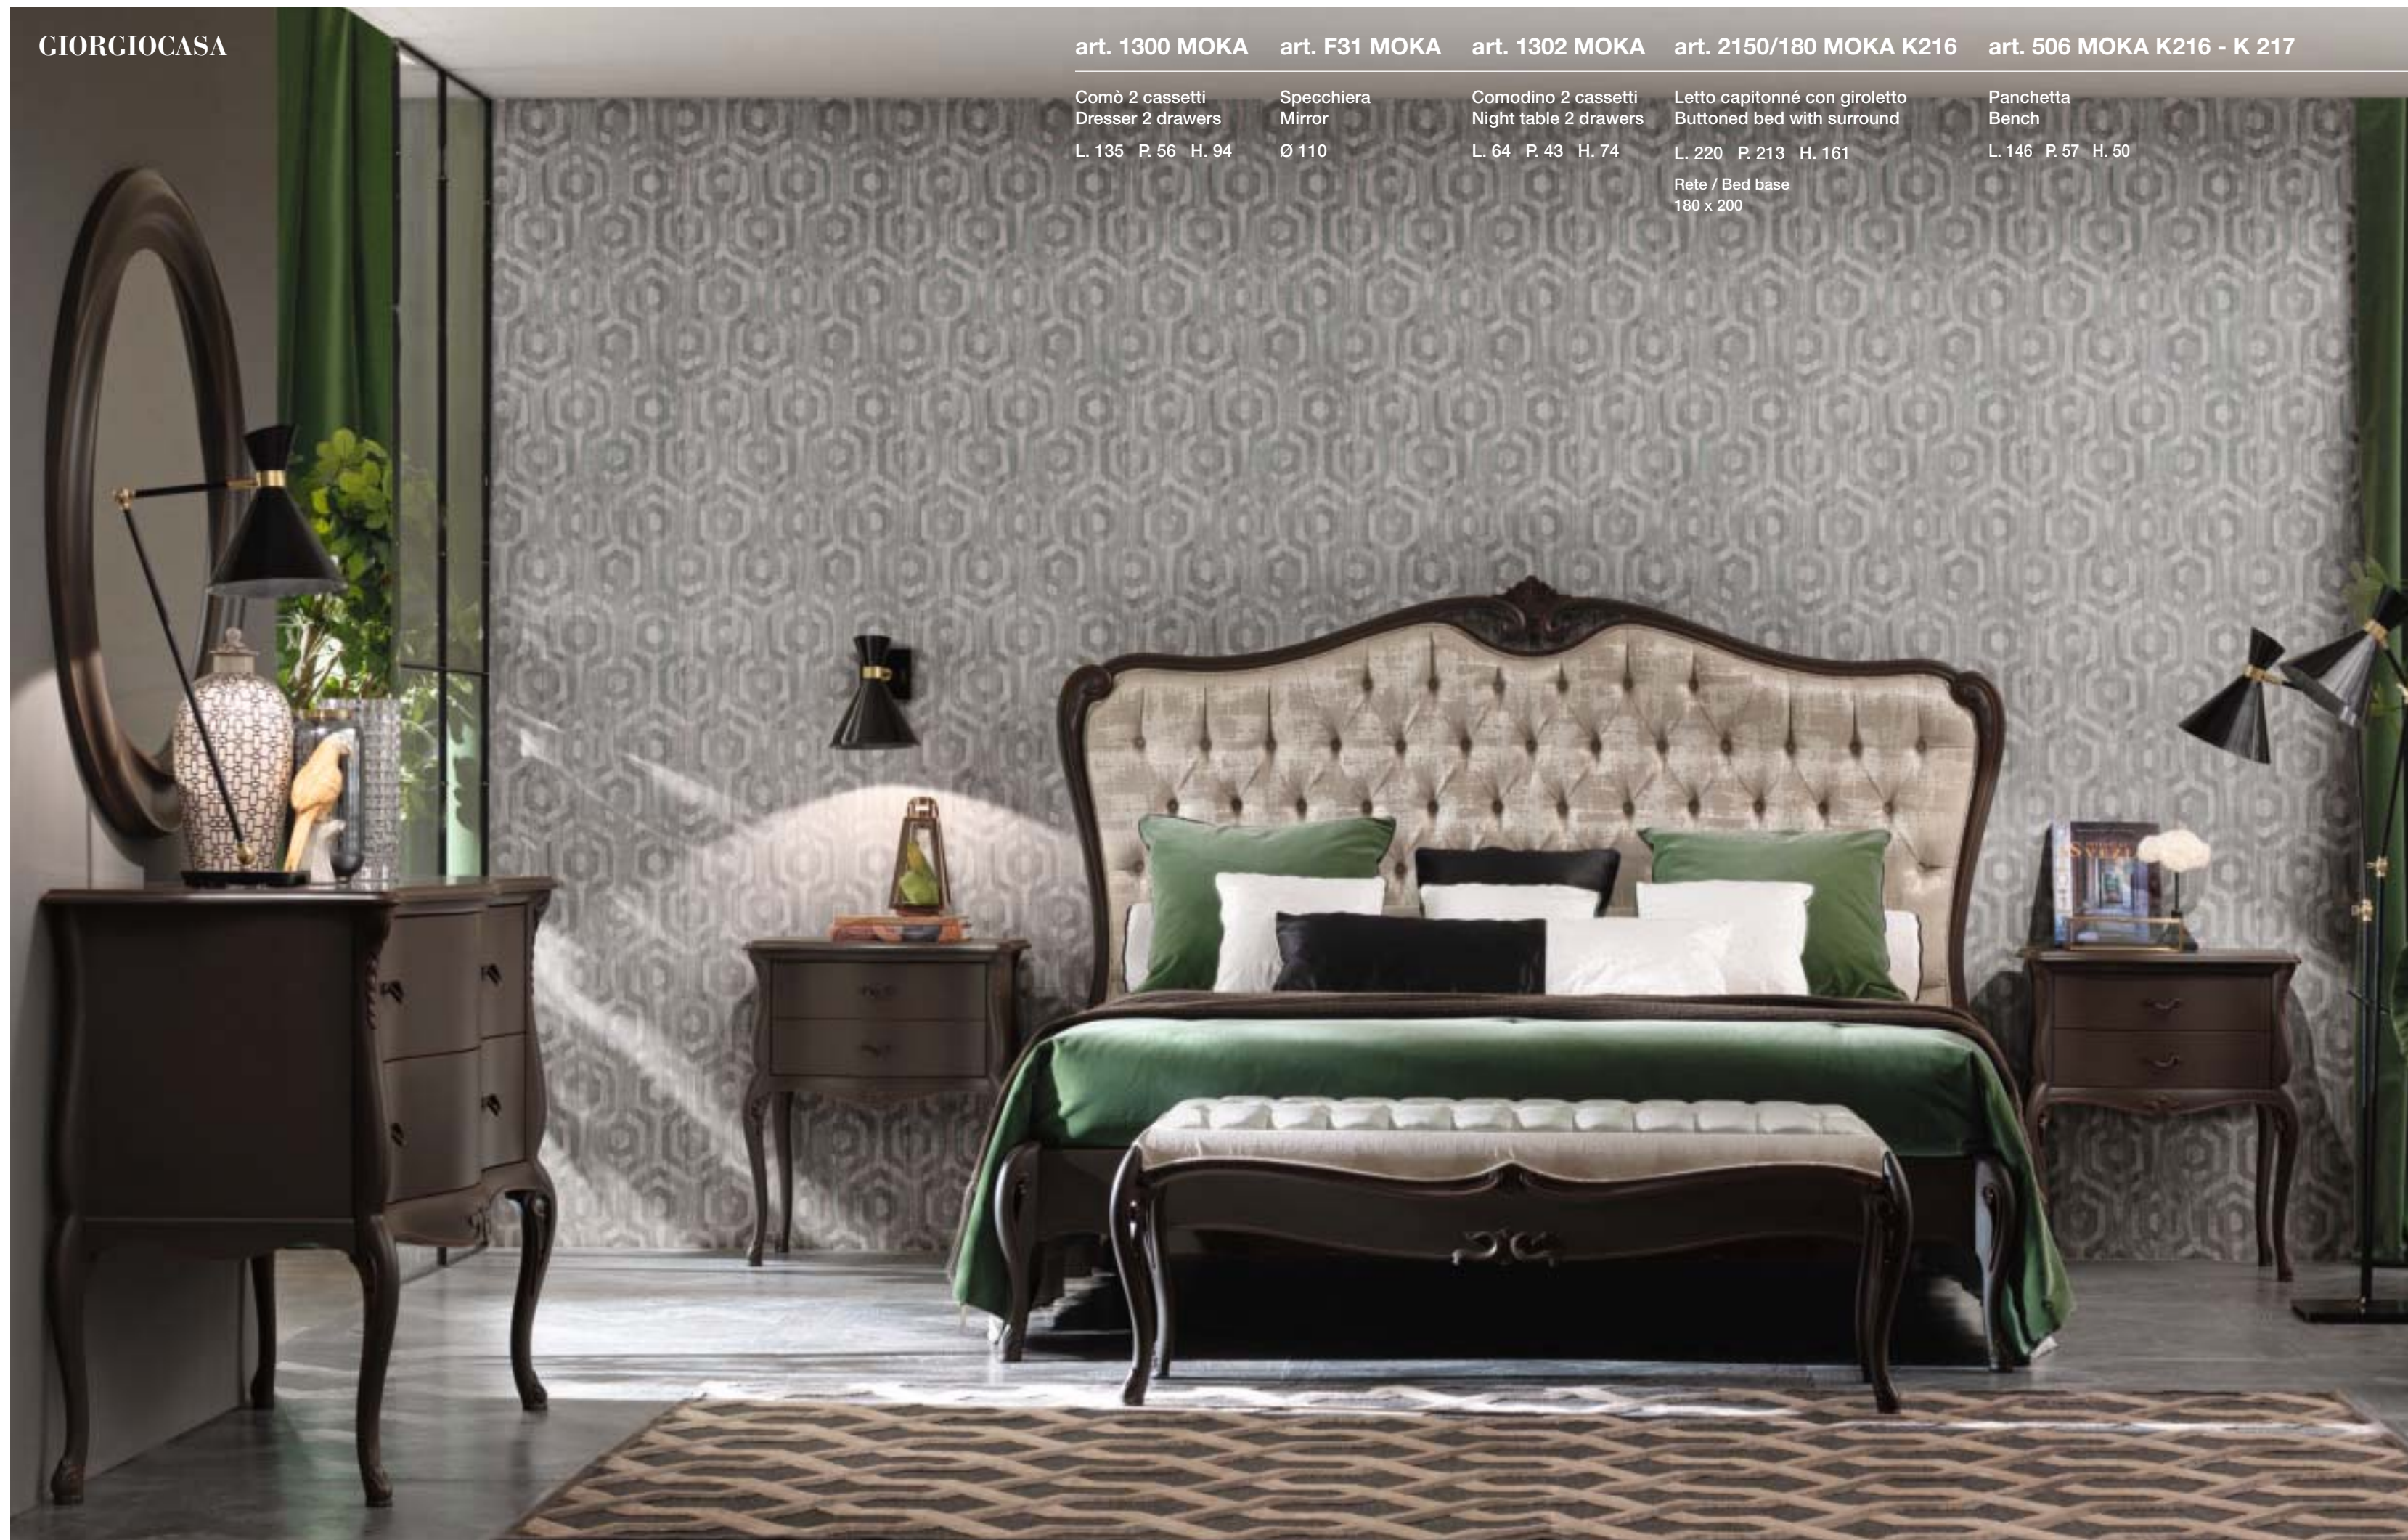

Comò 2 cassetti
Dresser 2 drawers
L. 135 P. 56 H. 94

Specchiera
Mirror
Ø 110

Comodino 2 cassetti
Night table 2 drawers
L. 64 P. 43 H. 74

Letto capitonné con giroletto
Buttoned bed with surround
L. 220 P. 213 H. 161
Rete / Bed base
180 x 200

Panchetta
Bench
L. 146 P. 57 H. 50